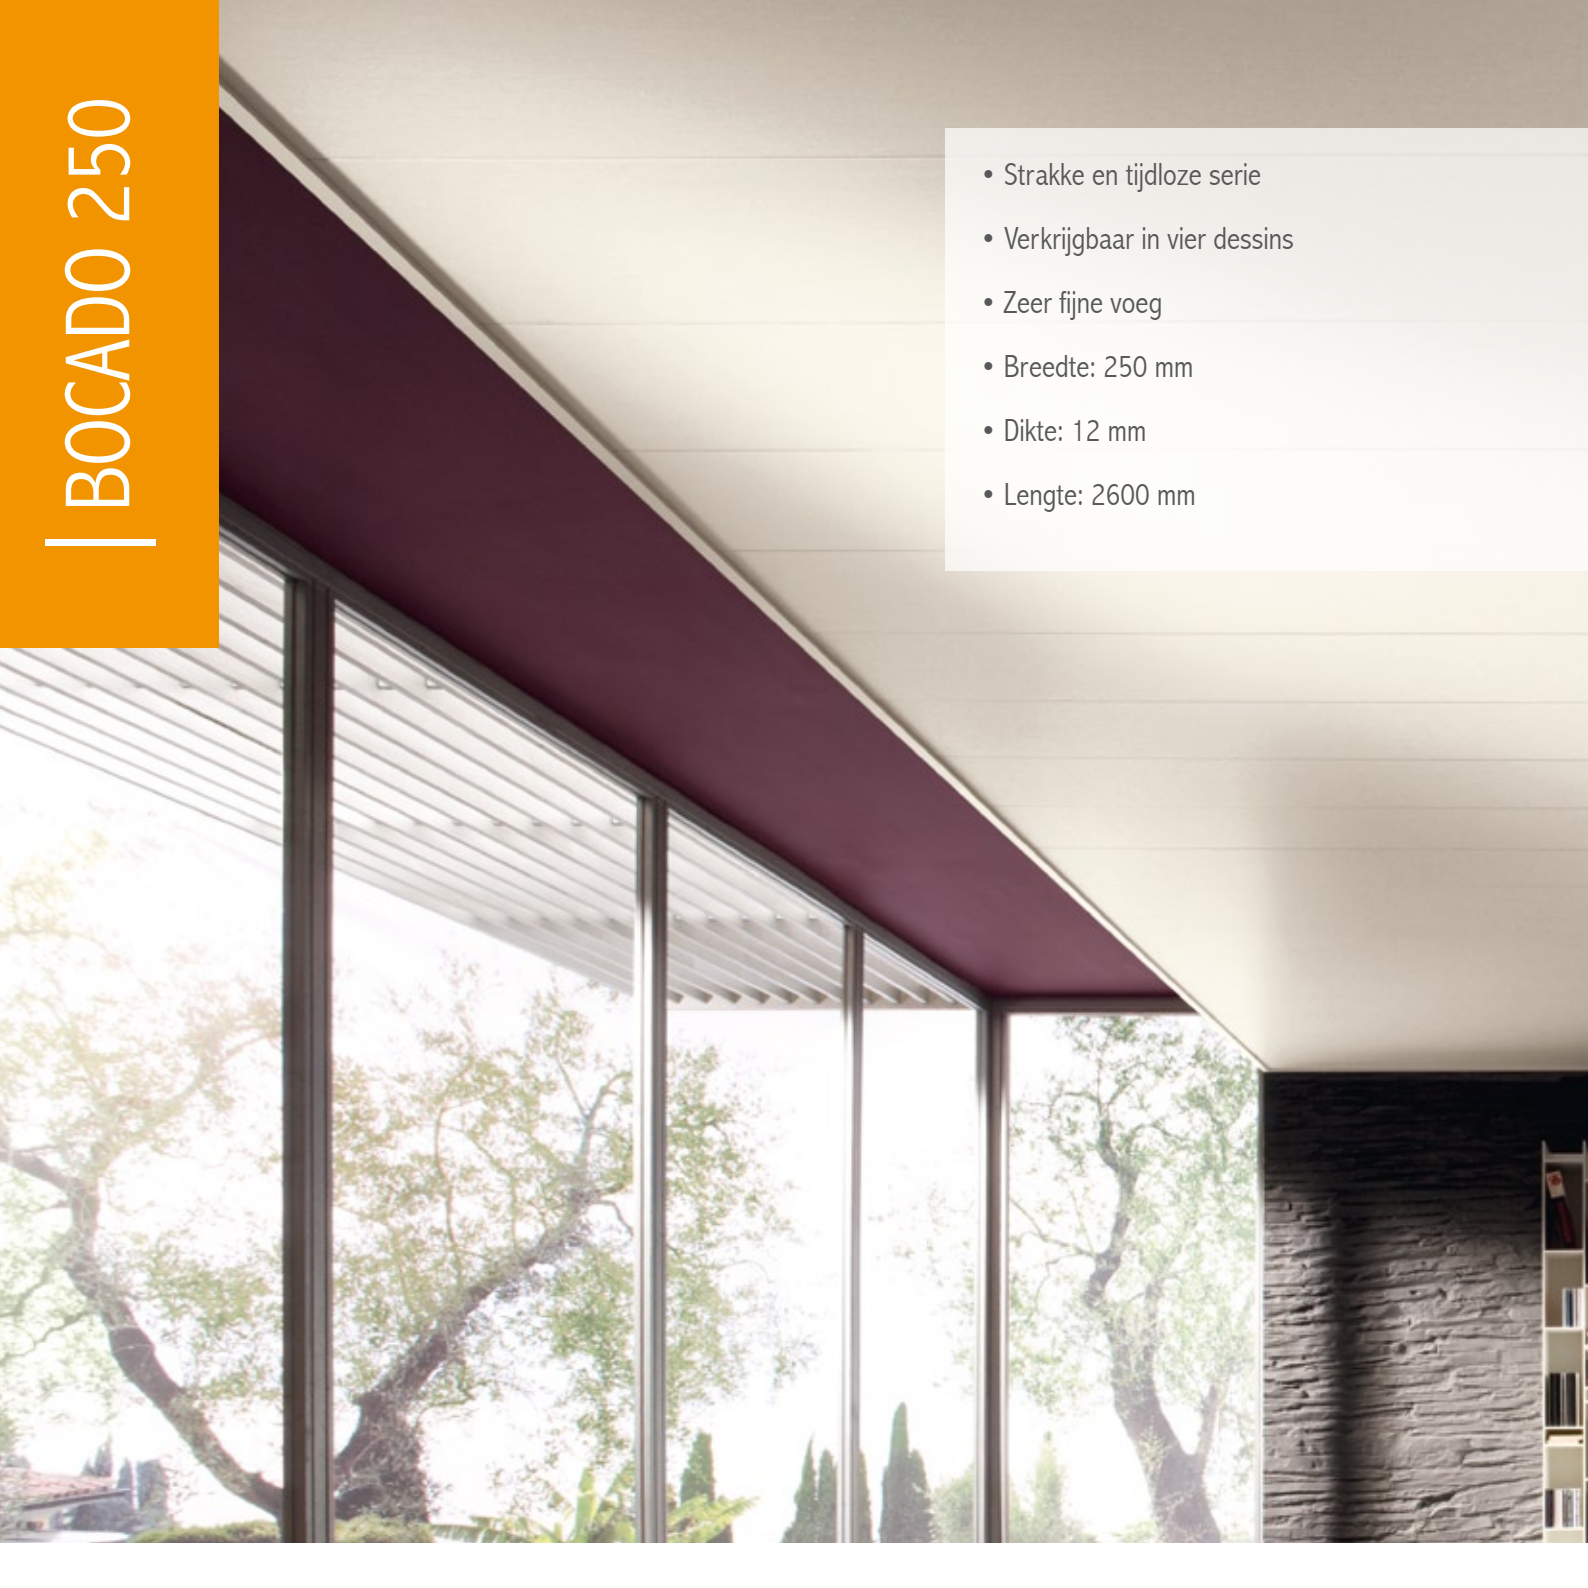

| BOCADO 250

| STRAK EN TIJDLOOS

Bocado 250 bestaat uit een serie panelen in vier tijdloze dessins, uitgevoerd in een breedte van 250 mm. De zeer fijne voeg zorgt voor een strak aanzicht van uw wand of plafond.

| BOCADO 250

- Strakke en tijdloze serie
- Verkrijgbaar in vier dessins
- Zeer fijne voeg
- Breedte: 250 mm
- Dikte: 12 mm
- Lengte: 2600 mm

| Bocado 250 dessins

Wit glanzend DF324

Fineline wit 4029

Gestreept cappuccino 4027