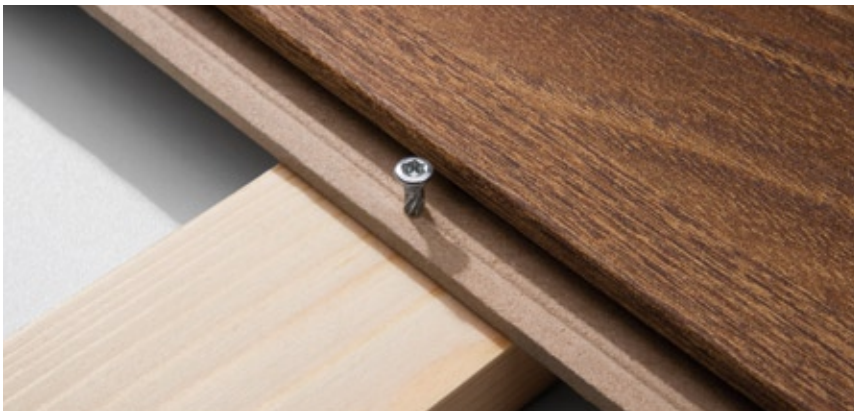

Gestreept mokka 4026

| gratis monsters aanvragen op www.heering.eu

| EENVOUDIGE MONTAGE

De bevestiging met de speciale Bocado 250 schroef is bijzonder eenvoudig.

| STIJLVOL EN TRENDY...

Terra Klick 300 bestaat uit een serie met zes stijlvolle en trendy dessins, uitgevoerd in een breedte van 300 mm. De panelen kunnen naar wens met of zonder voeg gemonteerd worden.