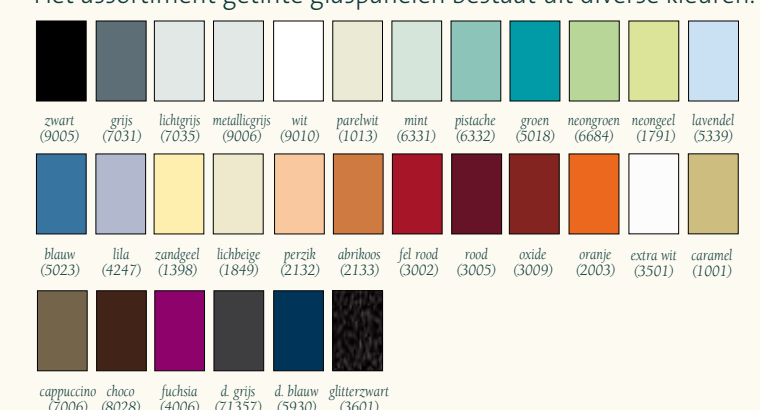

De Fikszo interieurs zijn leverbaar in de kleuren jasmijn, berken, donker kersen, romana kersen, soft vanille, wit, grijs, beuken, chateau eiken en zand eiken. Staanders en legplanken zijn afgewerkt met een stoot- en slijtvaste ABS rand.

Combineren maar!

1001 mogelijkheden zijn er om te combineren met de elementen voor uw DSH-Schuifwandenkast.

Paneeldecoren

U kunt kiezen uit ca. 48 kleuren/dessins voor de deurpanelen. Deze panelen hebben een dikte van 12 mm.

Deuromlijstingen

De deuromlijstingen zijn leverbaar in 6 kleuren. In de kleuren zilver, brons, wit en zwart zijn de deuromlijstingen in twee varianten beschikbaar. Dit varieert van een moderne smalle deuromlijsting tot een stijlvolle brede variant.

Coloured Glass (ook leverbaar in een gezandstraalde uitvoering)

Het assortiment getinte glaspanelen bestaat uit diverse kleuren.

Spiegels

Spiegels zijn er in 7 tinten. Alle spiegeldeuren zijn voorzien van veiligheidsfolie en een 7 mm rugpaneel voor extra stabiliteit en stevigheid.