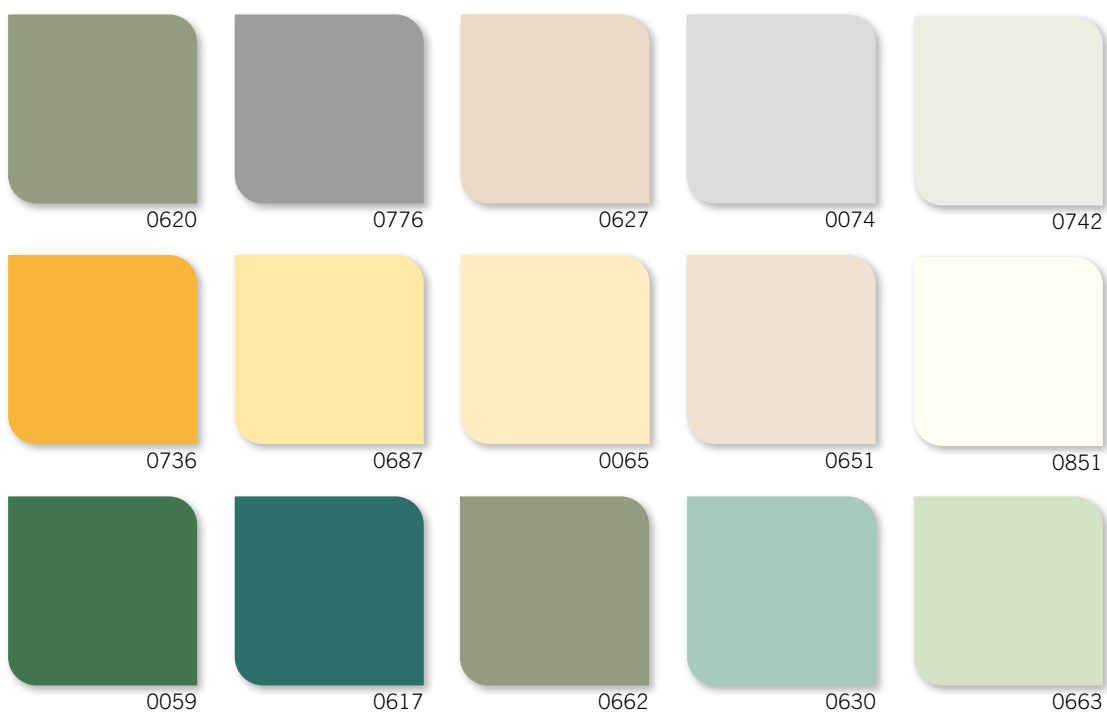

## Decoren

- |             |                     |             |                    |
|-------------|---------------------|-------------|--------------------|
| 0037        | Indian apple        | 0270        | Licht kersen       |
| 0125        | Natuur eiken        | <b>0272</b> | <b>Kersen*</b>     |
| <b>0160</b> | <b>Afro maron*</b>  | <b>0601</b> | <b>Appel rood*</b> |
| <b>0161</b> | <b>Afro natuur*</b> | 0796        | Chipwood           |
| <b>0162</b> | <b>Afro sahara*</b> | 0797        | Tirano noten       |
| 0163        | Afro havanna        | 0798        | Tambora            |
| <b>0168</b> | <b>Afro rood*</b>   | 0801        | Grijze den         |
| <b>0169</b> | <b>Afro robijn*</b> | 0803        | Gebeitst grenen    |
| 0213        | Mahonie             | <b>1260</b> | <b>Teak*</b>       |

0601

0162

\* ook leverbaar in hoogglans

## Decoren

0059 Donkergroen  
0065 Ivoor  
**0074 Pastelgrijs\***  
0617 Petroleumgroen  
0620 Grijsgroen  
0627 Sanitairbeige  
0630 Zeegroen  
0651 Crème

0662 Jadegroen  
0663 Resedagroen  
0687 Maisgeel  
0736 Saffraangeel  
0742 Kiezelgrijs  
0776 Beton grijs  
0851 Winterwit

0706 Polarblauw  
0712 Staalblauw  
0733 Sanitairwit  
0741 Berkengrijs  
0747 Middengrijs  
3007 Zwartrood

\* ook leverbaar in hoogglans