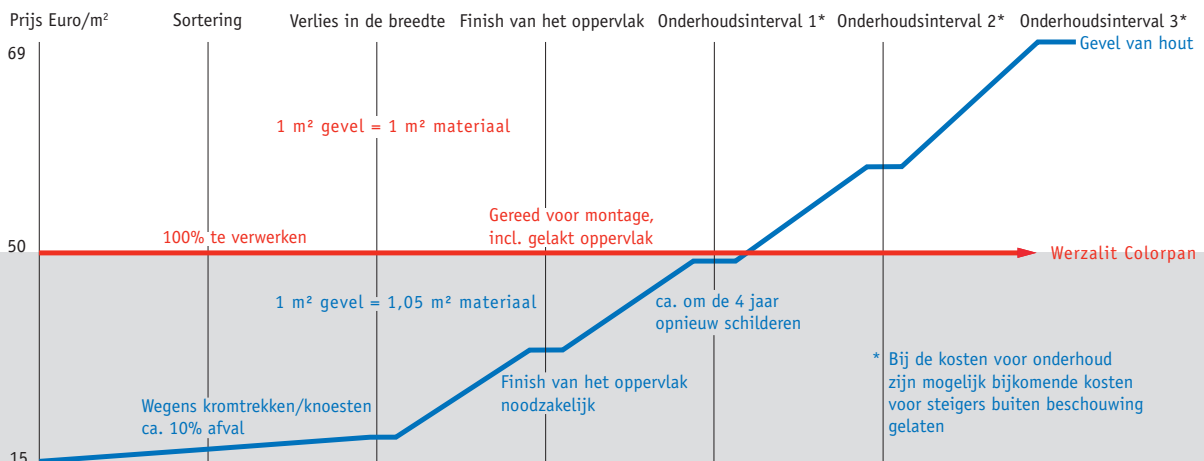

Mooi & rendabel: het Werzalit bouwsysteem

Horizontaal, verticaal of diagonaal gemonteerd. Helder geprofileerd of met het klassieke potdekselsysteem. In 51 kleuren en 6 varianten aan decors. De Werzalit gevelprofielen met de twee profielvormen selecta en siding openen een wereld aan mogelijkheden voor vormgeving. De profielen geven karakter aan uw huis, of het nu om nieuwbouw, renovatie of een saneringsproject gaat. De creatieve vormgeving van een gevel met Werzalit rendeert vanaf de eerste dag. Het economische bouwsysteem is eenvoudig te monteren op de onderconstructie en brengt een minimum aan afval mee. Door de geprefabriceerde

profielen wordt bespaard aan tijd en plaatsingskosten. Het oppervlak van de profielen werd tijdens het productieproces gelakt met een milieuvriendelijke acrylaatverf of werd voorzien van een decor die verdere afwerkingswerkzaamheden overbodig maakt. Ook op lange termijn is de kwaliteit van de gevelprofielen onovertroffen: een uitermate gecompriëerde en homogene materiaalkern, alsmede een robuuste oppervlakcoating op basis van een acrylaatsysteem met lichtechte kleurpigmenten zorgen voor een optimum aan weersbestendigheid en reduceren de anders gebruikelijke onderhouds- en verzorgingswerkzaamheden tot een minimum.