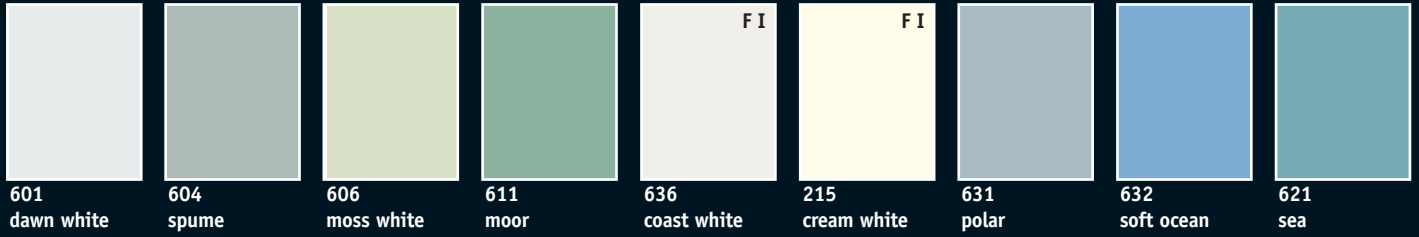

Overlappende stootverbinding

Borstwering onder venster met
Z-profiel 2

Montagebegin met
beginprofiel P

Meer veelzijdige varianten voor oplossingen vindt u in onze montageaanwijzing.

De heel grote verscheidenheid: kleuren en decors

Genuanceerd van pastel tot expressief biedt Werzalit Colorpan een kleurspel aan van 51 kleurstellingen, die een gevoel van warm of cool geven. Een uitgebreid spectrum aan kleuren dat tot vormgeven uitnodigt. Dit wordt afgerond met Dekopan Plus, de houten decors van Werzalit in totaal 6 verschillende kleurnuances.

Selekta is te verkrijgen in:

- 14 Colorpan kleuren van de prijscategorie 1*
- 37 Colorpan kleuren van de prijscategorie 2**
- 6 decors in Dekopan Plus*

Siding is te verkrijgen in:

- 14 Colorpan kleuren van de prijscategorie 1*
- 37 Colorpan kleuren van de prijscategorie 2**

* Levertijd 2 tot 3 weken

** Levertijd 6 tot 7 weken

Op wens zijn afwijkende kleuren volgens RAL, resp. NCS, vanaf 300 m² oppervlak na technische controle op maakbaarheid mogelijk

werzalit®
DUURZAAM. MOOI.