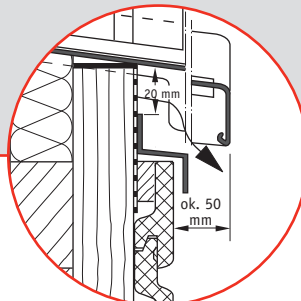

Open profielstoot

Aansluiting borstwering onder venster met Z-profiel 2

1. Montagebegin horizontaal beginprofiel N+F

2. Montagebegin verticaal met opzetprofiel

Meer veelzijdige varianten voor oplossingen vindt u in onze montageaanwijzing.