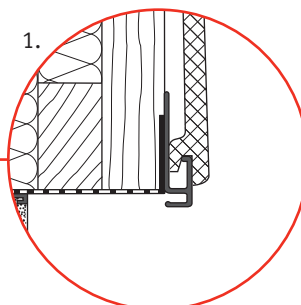

Aansluiting bovendorpel/raam met Z-profiel 1

Aansluiting kozijnkantstuk met buitenhoek C (1.), resp. aansluitprofiel F (2.)

Een afgeronde oplossing: Werzalit accessoiresysteem voor Selekt

Passend bij het gevelprofiel **Selekt** worden er beginprofielen, randafsluitingen, overgangprofielen voor hoeken en voegprofielen aangeboden. Deze maken een snelle en ongecompliceerde montage mogelijk en passen zich aan de individuele eisen bij de bouw aan. Vanzelfsprekend is uiteraard dat ook het accessoiresprogramma van Werzalit tegemoet komt aan de hoogste eisen als het gaat om weerbestendigheid, lange levensduur en visueel aantrekkelijke oplossingen.

Open profielstoot

Aansluiting borstwering onder venster met Z-profiel 2

1. Montagebegin horizontaal beginprofiel N+F

2. Montagebegin verticaal met opzetprofiel

Meer veelzijdige varianten voor oplossingen vindt u in onze montageaanwijzing.