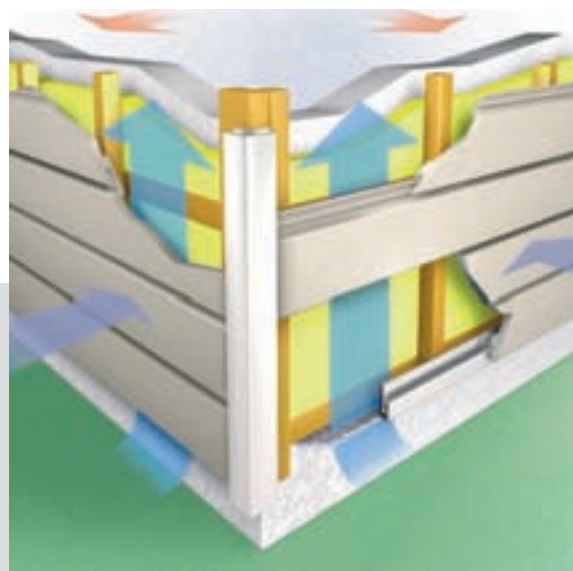

profielen wordt bespaard aan tijd en plaatsingskosten. Het oppervlak van de profielen werd tijdens het productieproces gelakt met een milieuvriendelijke acrylaatverf of werd voorzien van een decor die verdere afwerkingswerkzaamheden overbodig maakt. Ook op lange termijn is de kwaliteit van de gevelprofielen onovertroffen: een uitermate gecompriëerde en homogene materiaalkern, alsmede een robuuste oppervlakcoating op basis van een acrylaatsysteem met lichtechte kleurpigmenten zorgen voor een optimum aan weersbestendigheid en reduceren de anders gebruikelijke onderhouds- en verzorgingswerkzaamheden tot een minimum.

restafval minimaal

Profielbreedte = dekmaat

Vormstabiel, trekt niet krom

Eenvoudig te monteren

Af fabriek gereed voor montage

Gelakte oppervlakken

Prima klimaat. De Werzalit klimaatgevel biedt een uitstekende bescherming tegen weersomstandigheden en verbetert de energiebalans van uw huis duurzaam. Omdat het ervoor hangende en erachter geventileerde gevelsysteem perfect isoleert. Of nieuwbouw of renovatie: een groot aantal kleuren, oppervlakken en decors bieden maximale vrijheid van vormgeving. De beste voorwaarden voor de waardeinstijging van uw huis.

Werzalit gevels overtuigen ook op de lange termijn.

Goed gestructureerd: het gevelprofiel Selekt

Het Werzalit gevelprofiel **Selekt** geeft u maximale flexibiliteit en vrijheid van vormgeving. Verticaal, diagonaal of horizontaal – het kan in alle richtingen worden gemonteerd. De profieloppervlakken zijn te verkrijgen in natuurlijke houttinten en -nerven, of kant-en-klaar gelakt met een poriënstructuur in meer dan 50 kleuren.