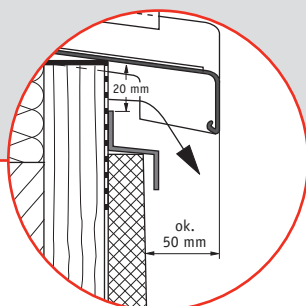

Montagebegin met
beginprofiel P