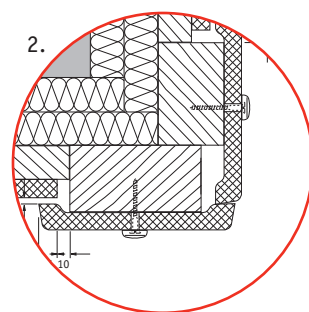

Voordelige profiellengte (3,66 m)
kan door 1 persoon gemonteerd worden

Diverse uitbreidingsprofielen te verkrijgen

Parelstructuur
Colorpan

Overlappende
stootverbinding

Uitsluitend horizontaal
te leggen

Buitenhoek
Buitenhoekprofiel C met
onderprofiel en dekprofiel

Binnenhoek-overgang
met voegband 2

Aansluiting
bovendorpel/venster met
Z-profiel 1

1. Aansluiting-kozijnkantstuk
met buitenhoek C

2. **Alternatief:**
Buitenhoeken en
aansluiting-kozijnkantstuk
met langprofiel S145