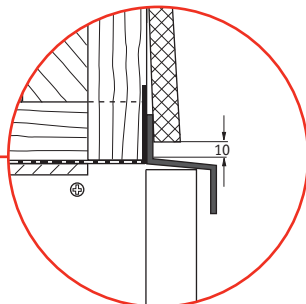

Aansluiting
bovendorpel/venster met
Z-profiel 1