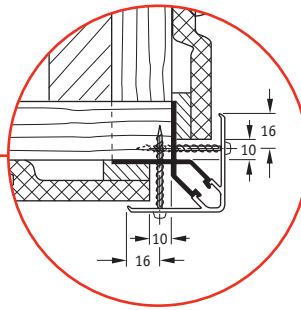

Overgang-buitenhoek met buitenhoek C en dekprofiel

Aansluiting bovendorpel/raam met Z-profiel 1