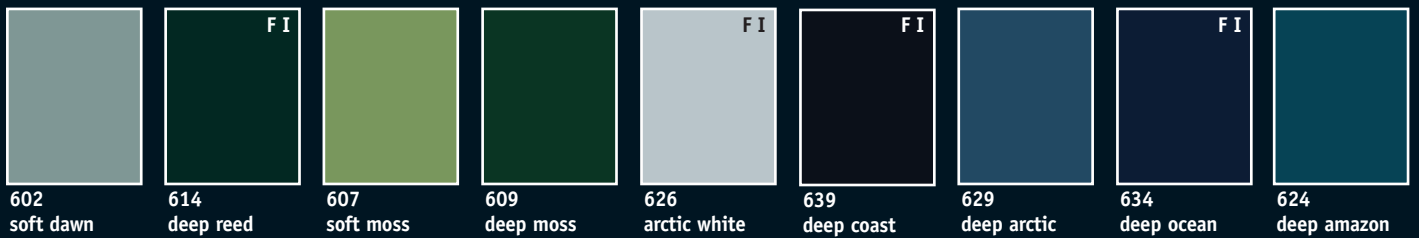

Overlappende stootverbinding

Borstwering onder venster met
Z-profiel 2

Montagebegin met
beginprofiel P

Meer veelzijdige varianten voor oplossingen vindt u in onze montageaanwijzing.

De heel grote verscheidenheid: kleuren en decors

Genuanceerd van pastel tot expressief biedt Werzalit Colorpan een kleurspel aan van 51 kleurstellingen, die een gevoel van warm of cool geven. Een uitgebreid spectrum aan kleuren dat tot vormgeven uitnodigt. Dit wordt afgerond met Dekopan Plus, de houten decors van Werzalit in totaal 6 verschillende kleurnuances.

Selekta is te verkrijgen in:

- 14 Colorpan kleuren van de prijscategorie 1*
- 37 Colorpan kleuren van de prijscategorie 2**
- 6 decors in Dekopan Plus*

Siding is te verkrijgen in:

- 14 Colorpan kleuren van de prijscategorie 1*
- 37 Colorpan kleuren van de prijscategorie 2**