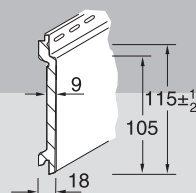

Technische gegevens

Gevelprofiel	Selekt 155/1	Selekt 115/1
Dekbreedte	155 mm (+1/-2)	115 mm (+1/-2)
Deklengte	max. 5400 mm	max. 5400 mm
Benodigd materiaal/m²	6,45 strekkende meter	8,7 strekkende meter
Dikte in gelegde toestand	ca. 19 mm	ca. 19 mm
Varianten van uitvoering	B2*, B1**	B2*
Oppervlak	Poriënstructuur, kant-en-klaar gekleurd of met een decor coating	

* Standaard – normaal ontvlambaar

** Op wens zwaar ontvlambaar