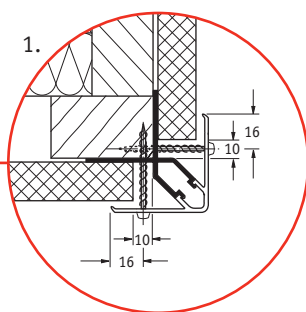

1. Aansluiting-kozijnkantstuk
met buitenhoek C

2. **Alternatief:**
Buitenhoeken en
aansluiting-kozijnkantstuk
met langprofiel S145