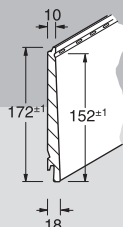

Technische gegevens

Gevelprofiel	Siding 152
Dekbreedte	152 mm (+/-1)
Deklengte	max. 3660 mm (+2/-1)
Benodigd materiaal/m²	6,58 strekkende meter
Dikte	ca. 20 mm (gelegd), 10 mm (messing), 18 mm (groef)
Varianten van uitvoering	B2*, B1**
Oppervlakken	glad gestructureerd, kant-en-klaar gekleurd

* Standaard – normaal ontvlambaar

** Op wens zwaar ontvlambaar