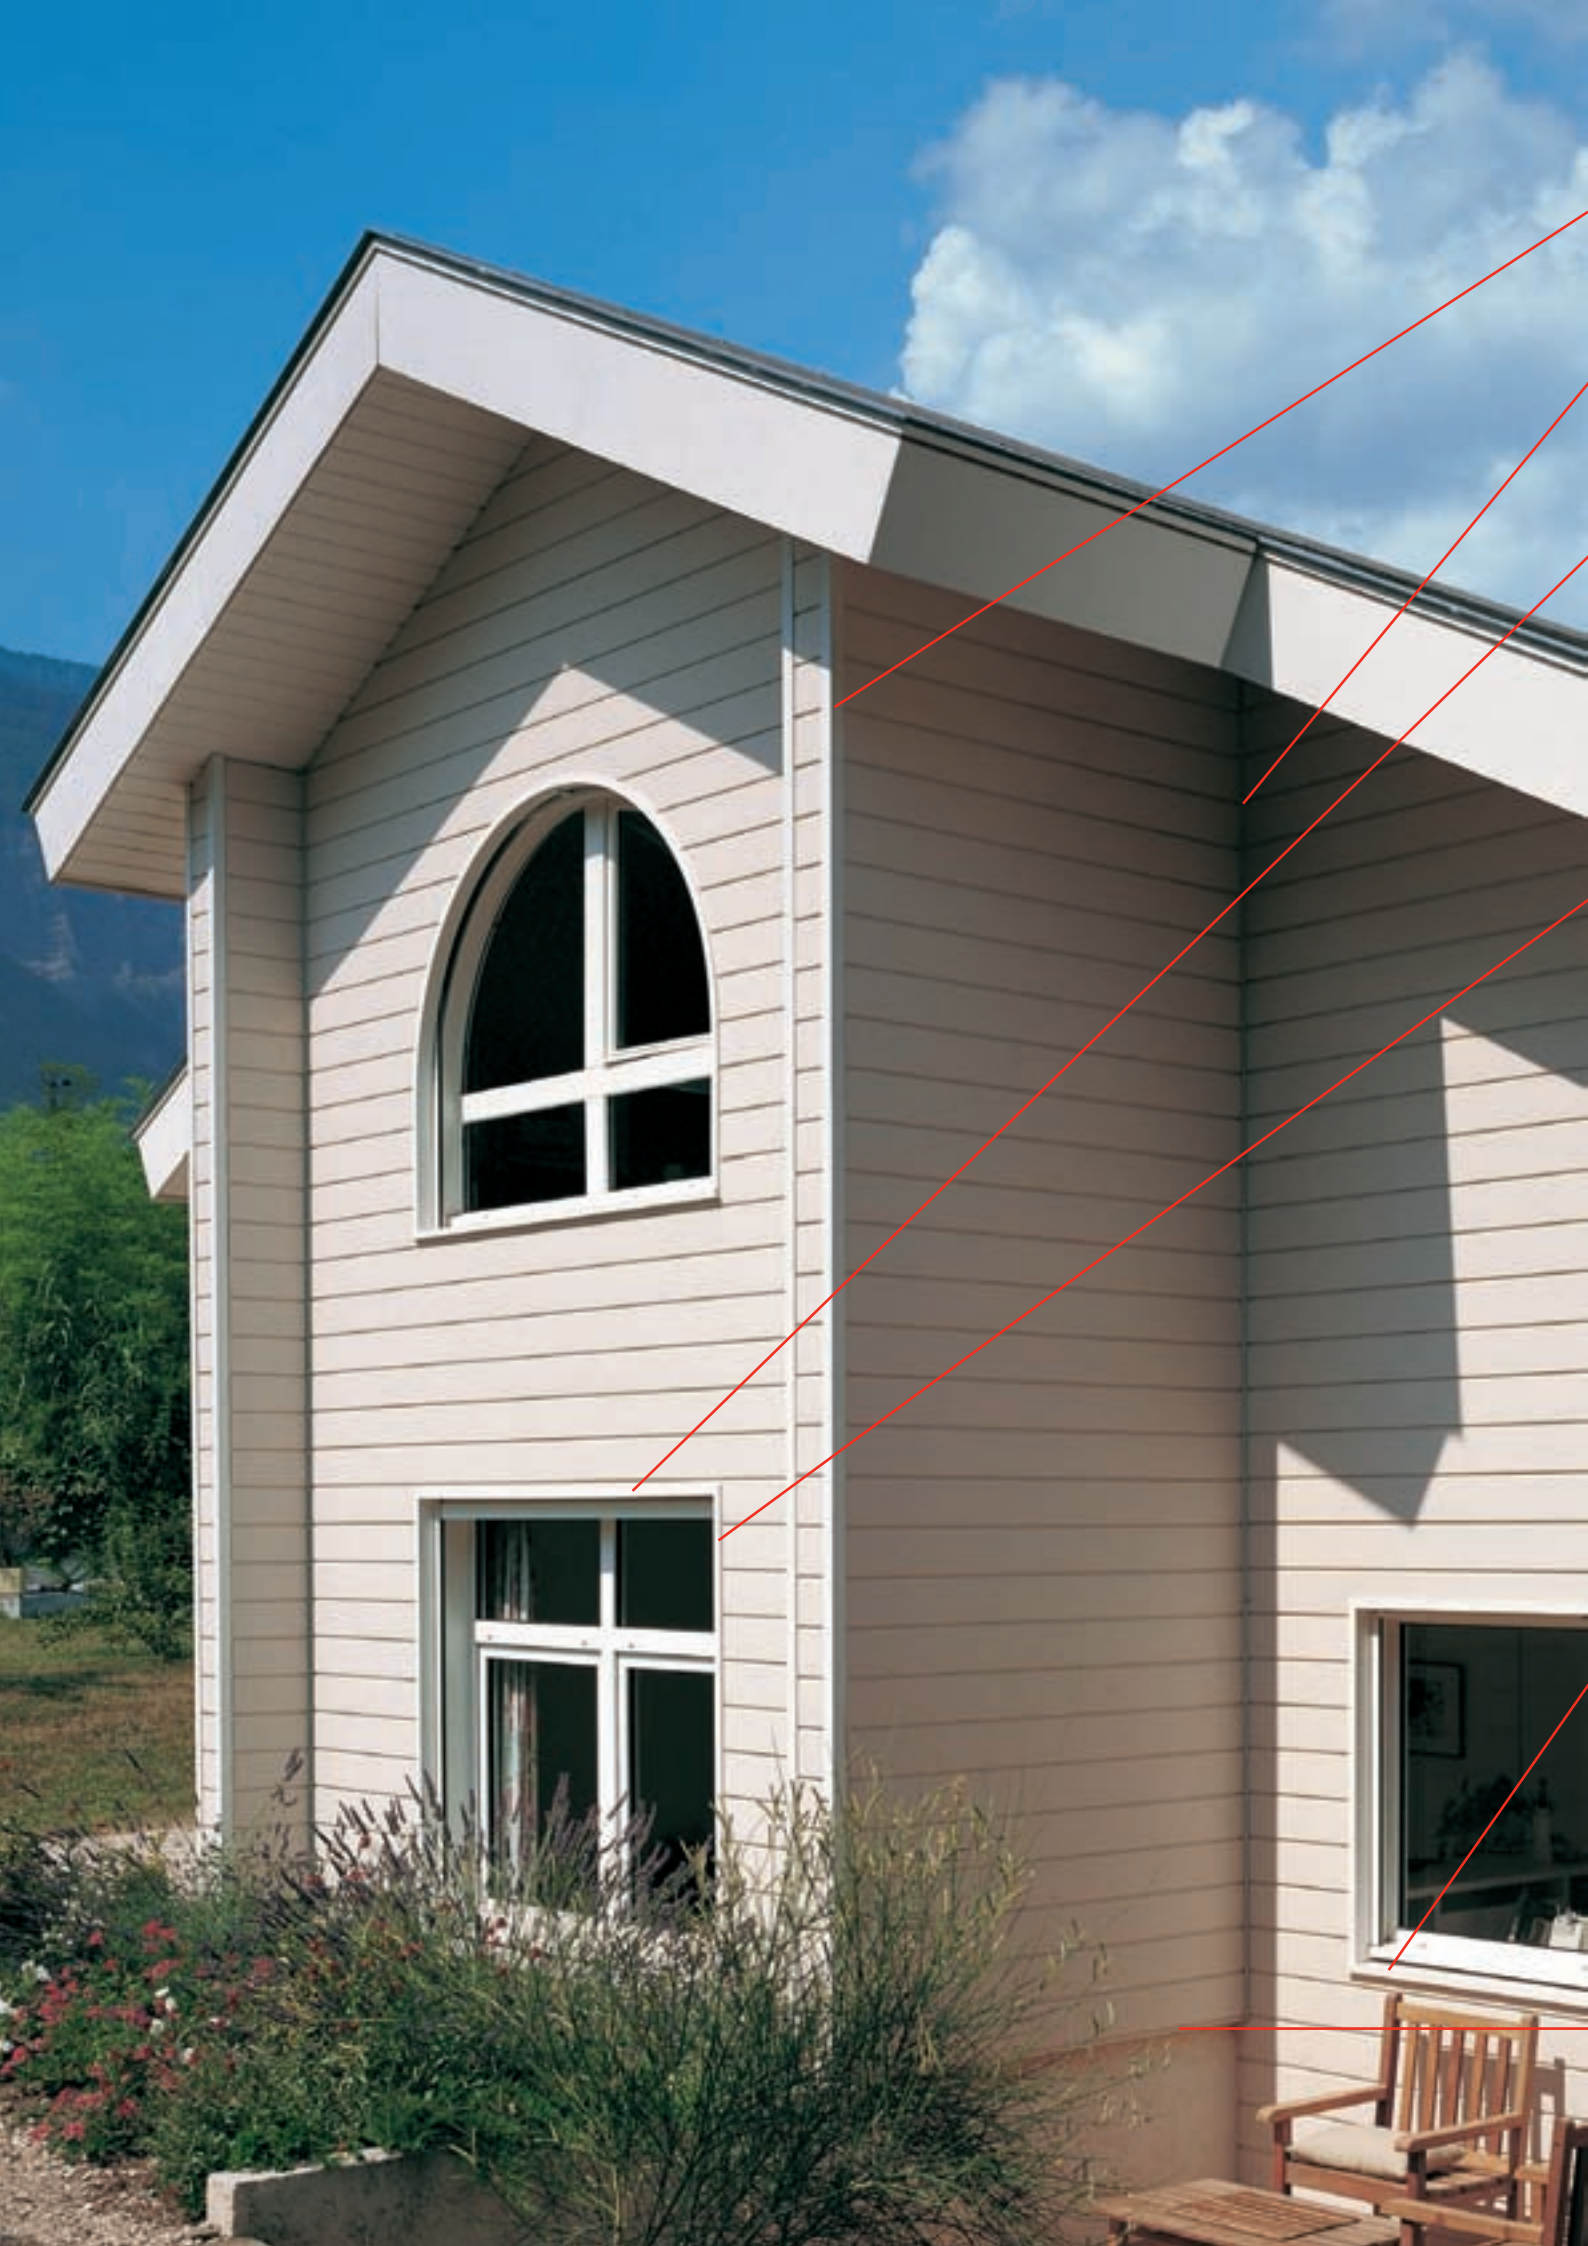

Grote bevestigingsafstanden tot max. 625 mm
mogelijk (afstand van de dragende latten)

Messing en groef verbinding gereed voor montage
in potdeksel-effect

Vooraf gestante sleuven voor bevestiging van
gevelschroeven 3,5 x 30 mm

Voordelige profiellengte (3,66 m)
kan door 1 persoon gemonteerd worden

Diverse uitbreidingsprofielen te verkrijgen

Parelstructuur
Colorpan

Overlappende
stootverbinding

Uitsluitend horizontaal
te leggen

Buitenhoek
Buitenhoekprofiel C met
onderprofiel en dekprofiel

Binnenhoek-overgang
met voegband 2

Aansluiting
bovendorpel/venster met
Z-profiel 1

1. Aansluiting-kozijnkantstuk
met buitenhoek C

2. **Alternatief:**
Buitenhoeken en
aansluiting-kozijnkantstuk
met langprofiel S145