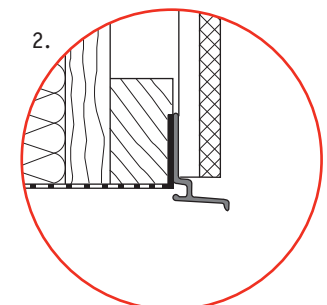

Aansluiting bovendorpel/raam met Z-profiel 1

Aansluiting kozijnkantstuk met buitenhoek C (1.), resp. aansluitprofiel F (2.)

Een afgeronde oplossing: Werzalit accessoiresysteem voor Selekt

Passend bij het gevelprofiel **Selekt** worden er beginprofielen, randafsluitingen, overgangprofielen voor hoeken en voegprofielen aangeboden. Deze maken een snelle en ongecompliceerde montage mogelijk en passen zich aan de individuele eisen bij de bouw aan. Vanzelfsprekend is uiteraard dat ook het accessoiresprogramma van Werzalit tegemoet komt aan de hoogste eisen als het gaat om weerbestendigheid, lange levensduur en visueel aantrekkelijke oplossingen.

Open profielstoot

Aansluiting borstwering onder venster met Z-profiel 2

1. Montagebegin horizontaal beginprofiel N+F

2. Montagebegin verticaal met opzetprofiel

Meer veelzijdige varianten voor oplossingen vindt u in onze montageaanwijzing.