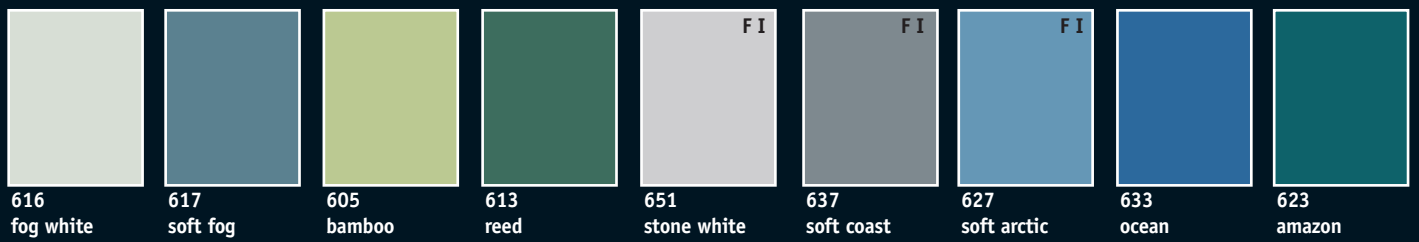

Overlappende stootverbinding

Borstwering onder venster met
Z-profiel 2

Montagebegin met
beginprofiel P

Meer veelzijdige varianten voor oplossingen vindt u in onze montageaanwijzing.

De heel grote verscheidenheid: kleuren en decors

Genuanceerd van pastel tot expressief biedt Werzalit Colorpan een kleurspel aan van 51 kleurstellingen, die een gevoel van warm of cool geven. Een uitgebreid spectrum aan kleuren dat tot vormgeven uitnodigt. Dit wordt afgerond met Dekopan Plus, de houten decors van Werzalit in totaal 6 verschillende kleurnuances.

Selekta is te verkrijgen in:

- 14 Colorpan kleuren van de prijscategorie 1*
- 37 Colorpan kleuren van de prijscategorie 2**
- 6 decors in Dekopan Plus*

Siding is te verkrijgen in:

- 14 Colorpan kleuren van de prijscategorie 1*
- 37 Colorpan kleuren van de prijscategorie 2**

* Levertijd 2 tot 3 weken

** Levertijd 6 tot 7 weken

Op wens zijn afwijkende kleuren volgens RAL, resp. NCS, vanaf 300 m² oppervlak na technische controle op maakbaarheid mogelijk

werzalit®
DUURZAAM. MOOI.