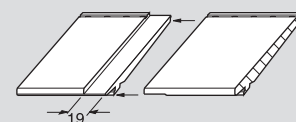

Met één blik: Werzalit accessoiresysteem voor Siding

Passend bij de gevelprofielen **Siding** zijn er beginprofielen, afsluitingen voor kanten, hoekovergangprofielen en voegprofielen. Deze maken een snelle en eenvoudige montage mogelijk en passen zich aan de individuele eisen bij de bouw aan. Vanzelfsprekend is uiteraard dat ook het accessoireprogramma van Werzalit tegemoet komt aan de hoogste eisen als het gaat om weerbestendigheid, lange levensduur en visueel aantrekkelijke oplossingen.

Overlappende stootverbinding

Borstwering onder venster met
Z-profiel 2