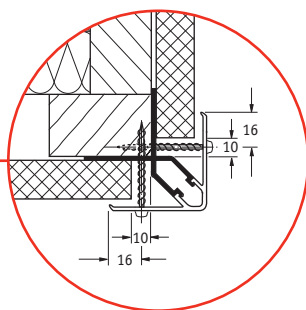

Grote bevestigingsafstanden tot max. 625 mm
mogelijk (afstand van de dragende latten)

Messing en groef verbinding gereed voor montage
in potdeksel-effect

Vooraf gestante sleuven voor bevestiging van
gevelschroeven 3,5 x 30 mm

Voordelige profiellengte (3,66 m)
kan door 1 persoon gemonteerd worden

Diverse uitbreidingsprofielen te verkrijgen

Parelstructuur
Colorpan

Overlappende
stootverbinding

Uitsluitend horizontaal
te leggen

Buitenhoek
Buitenhoekprofiel C met
onderprofiel en dekprofiel