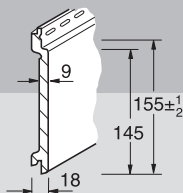

Technische gegevens

Gevelprofiel	Selekt 155/1	Selekt 115/1
Dekbreedte	155 mm (+1/-2)	115 mm (+1/-2)
Deklengte	max. 5400 mm	max. 5400 mm
Benodigd materiaal/m²	6,45 strekkende meter	8,7 strekkende meter
Dikte in gelegde toestand	ca. 19 mm	ca. 19 mm
Varianten van uitvoering	B2*, B1**	B2*
Oppervlak	Poriënstructuur, kant-en-klaar gekleurd of met een decor coating	

* Standaard – normaal ontvlambaar

** Op wens zwaar ontvlambaar