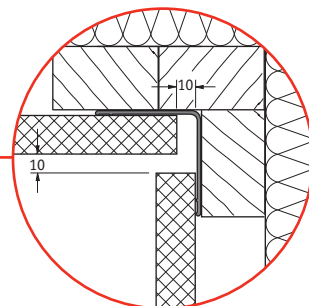

Aansluiting
bovendorpel/venster met
Z-profiel 1