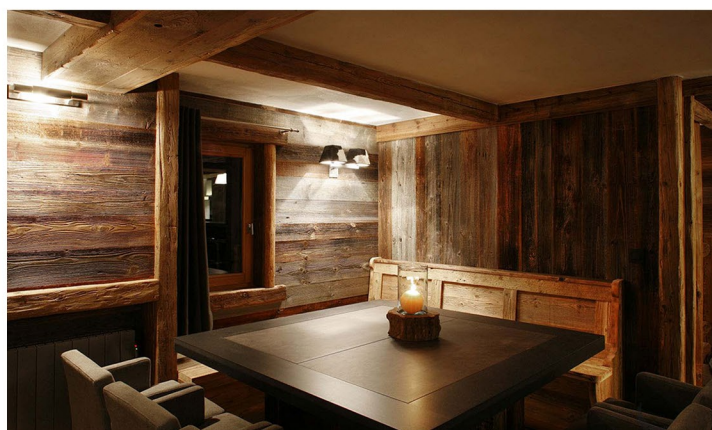

BarnWood Salzburg

Dikte: Geschaafd op 20 mm

Breedte: 10 tot 25 cm

Houtsoort: Naaldbout

Afwerking: Geborsteld

Toepassing: Wandbetimmering

Voorzien van Mes & Groef

Gedroogd op circa 12%